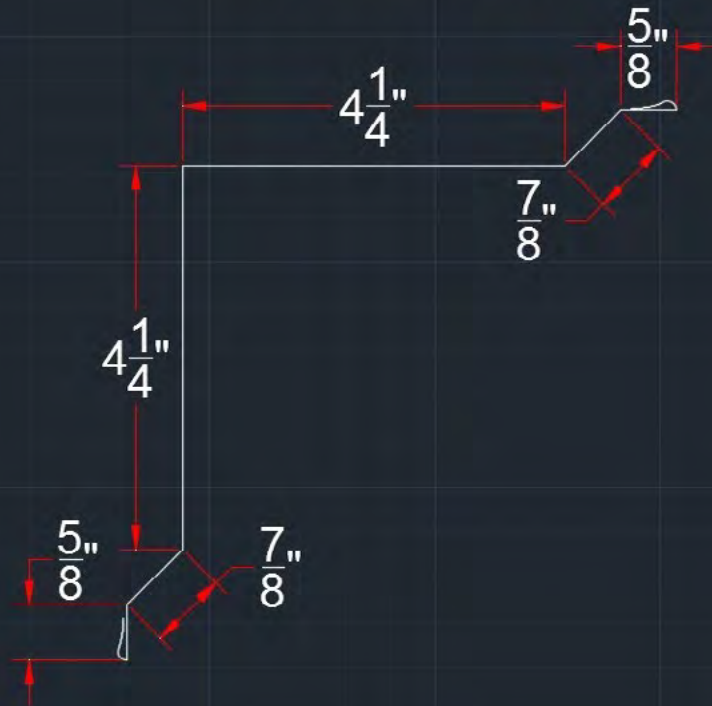

Post Inside Corner