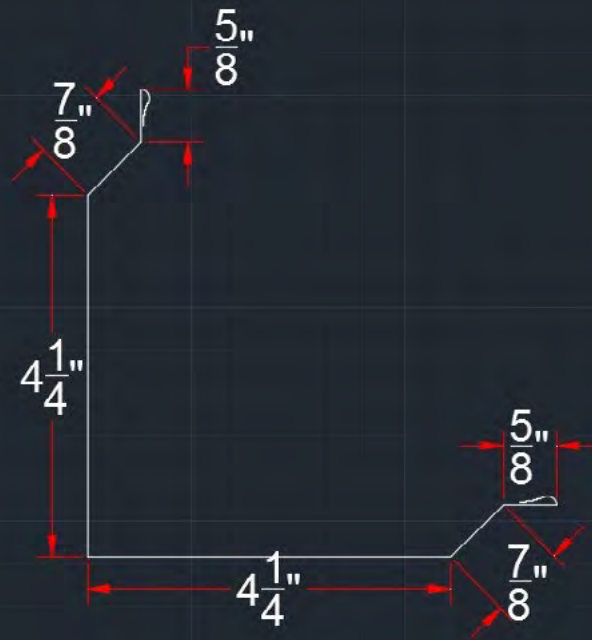

Post Outside Corner