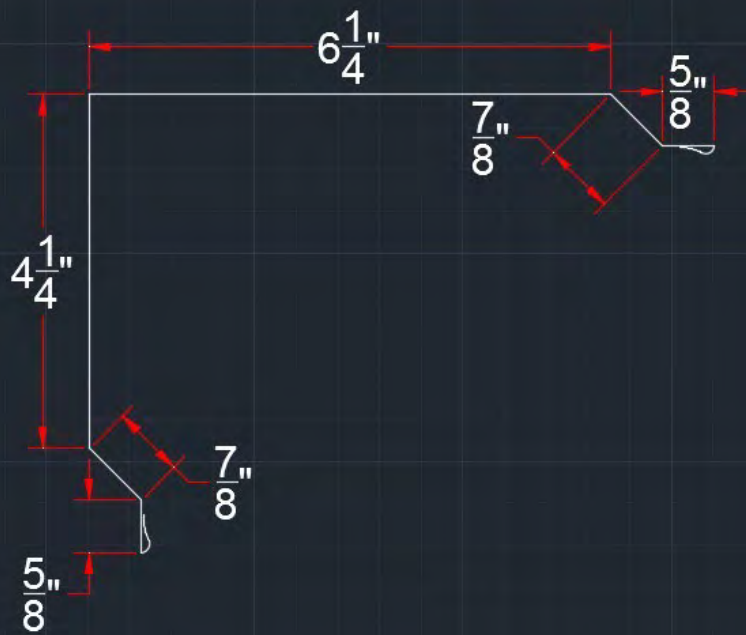

Post Gable Trim